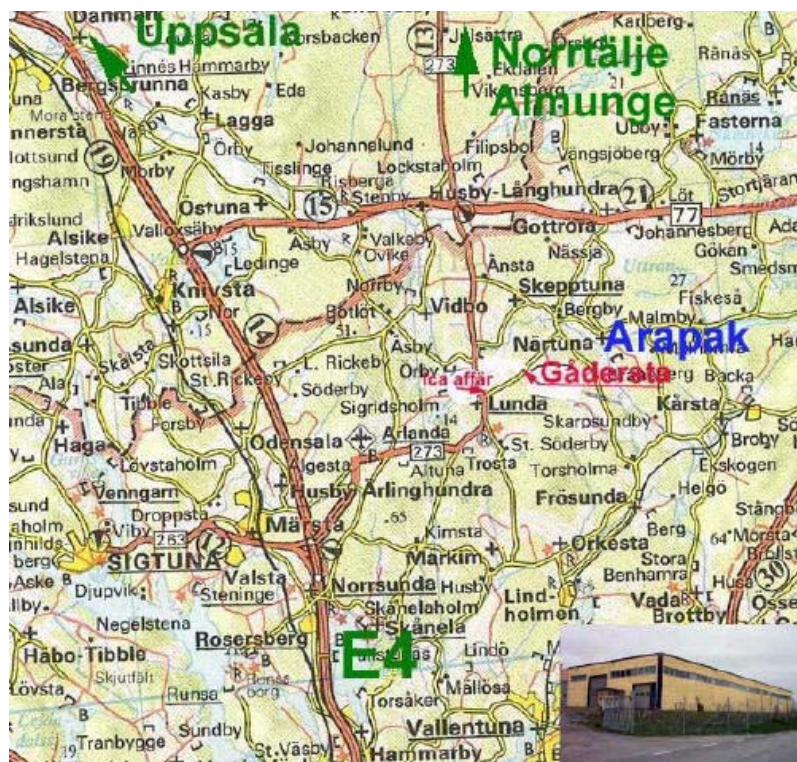

06/09/2005

Körinstruktioner till Arapak AB i Gådersta, Märsta

Adress: S-195 93 Märsta

**Från Stockholm:**

Åk norrut på E4

Sväng av mot Arlanda flygplats

Efter 500 m avtagsväg

Följ väg 273 mot Norrtälje

Efter ung. 6 km –vänster fortfarande på väg 273

Efter 2.5 km höger vid affär ( Lunda Livs, ICA, DIN-X) mot Gådersta

Efter 2.5 km Arapak 50 m lång gul fastighet till vänster.

Lastbil 13 m vänder på gården.